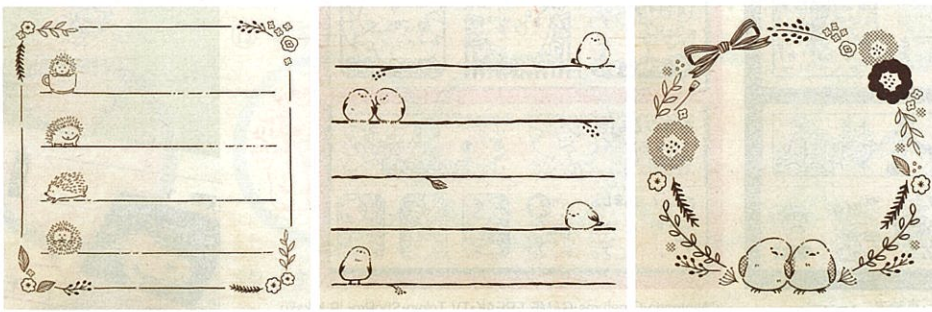

(25~33共通)★サイズ:木製BOX=約8.6×10.1×2.6cm★材質:木製BOX・本体=MDF、印面=ゴム・ウレタン★生産国:日本※スタンプ台はついていません。

キャラクターが
いっぱい!
色々使える
スタンプセット

浸透印5種 約2×2cm

買い物リストやメッセージカードに いろいろはんこ

48 ハリネズミ おさんぽ 49 シマエナガ ひとやすみ 50 シマエナガ リース

いろいろはんこ
本体 1,100円(税込 1,210円)