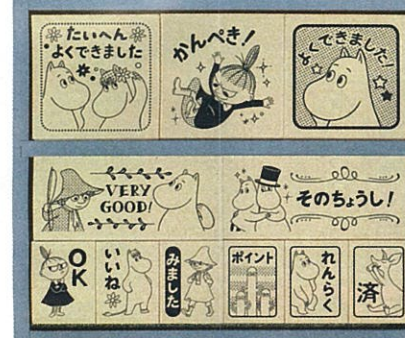

28 ムーミン谷のなかまたち

© Moomin Characters™