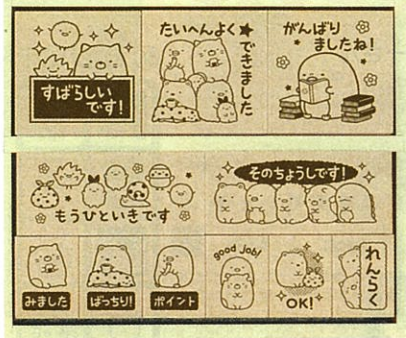

30 すみっこぐらし

©2024 San-X Co., Ltd. All Rights Reserved.