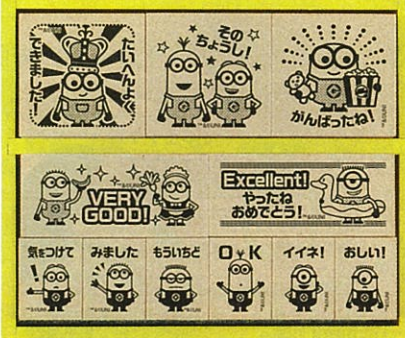

29 ミニオンズ

©Universal City Studios LLC. All Rights Reserved.